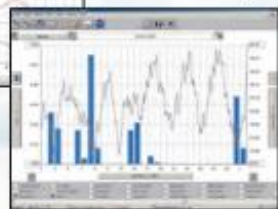

Просмотр нескольких погодных переменных

Графики на ежедневной и ежегодной основе

DAVIS
Davis Instruments
www.davisnet.com

PR35/1212 Rev D

СПЕЦИФИКАЦИЯ

Функция	Разрешение	Диапазон	Точность
Ветер			
Направление ветра	1°	0 ~ 360°	3°
Роза компаса	22.5°	16 секторов	
Скорость ветра	0.1 м/с; 1 км/ч	1 ~ 67 м/с; 3 ~ 241 км/ч	5%
Направление при макс. скорости	22.5°	16 секторов	
Пробег ветра, *	0.01 м; 0.01 км	не ограничено	5%
Температура			
Температура в помещении	0.1°C	-0 ~ 60°C	0.5°C
Температура снаружи (блок датчиков)	0.1°C	-40 ~ 65°C	0.5°C
Температура снаружи (требуется доп. сенсор)	1°C	-40 ~ 65°C	0.5°C
Температура воды или почвы (требуется доп. сенсор)	1°C	-40 ~ 65°C	0.5°C
Индекс жары в помещении, *	0.1°C	-1 ~ 74°C	1.5°C
Индекс жары снаружи	1°C	-40 ~ 74°C	1.5°C
Индекс темп-влаж-солнце-ветер (требуется доп. сенсор)	1°C	-68 ~ 74°C	2°C
Прохлада ветра (windchill)	1°C	-79 ~ 57°C	1°C
Барометрическое давление			
Барометрическое давление (диапазон высот от -600 до 4570 м)	0.1 мм рт.ст.; 0.1 гПа	410 ~ 820 мм рт.ст.; 540 ~ 1100 гПа	0.8 мм рт.ст.; 1.0 гПа
3-часовая тенденция давления	Медленно ≥ 0.5 мм; Быстро ≥ 1.5 мм	5-позиционная стрелка	
Влажность			
Влажность в помещении	1%	0 ~ 100%	3%
Влажность снаружи	1%	0 ~ 100%	3%
Точка росы в помещении, *	0.1°C	-50 ~ 60°C	1.5°C
Точка росы снаружи	1°C	-76 ~ 54°C	1.5°C
Осадки			
Количество осадков	0.2 мм	0 ~ 6553 мм	4%
Интенсивность осадков	0.1 мм/ч	0 ~ 1016 мм/ч	5% ≤ 127 мм/ч
Солнце и УФ			
Солнечная радиация (требуется доп. сенсор)	1 Вт/м2	0 ~ 1800 Вт/м2	5%
Солнечная энергия, *	0.1 Lu	0 ~ 1999.9 Lu	5%
УФ доза (требуется доп. сенсор)	0.1 MED	0 ~ 199 MED	5%
УФ индекс (требуется доп. сенсор)	0.1	0 ~ 16	5%
Сельское хозяйство			
Испаряемость (требуется доп. сенсор)	0.1 мм	0 ~ 1999.9 мм	5%
Градусо-дни роста, *	0.1 градусо-день	не ограничен	
Градусо-дни холода/тепла, *	0.1 градусо-день	не ограничен	
Влажность листьев (требуется доп. сенсор)	1 ед.	0 ~ 15 ед.	0.5 ед.
Влажность почвы (требуется доп. сенсор)	1 сантибар	0 ~ 200 сантибар	
Дата/время			
Время	1 минута	12/24 часа	8 сек/мес
Дата	День/мес	Високосный год	8 сек/мес
Восход и закат	1 минута	24 часа	1 минута

* - Опция, требуется WeatherLink.

Vantage PRO 2™

Беспроводная метеостанция

- Диапазон передачи данных до 300 м
- Диапазон передачи данных в 3 раза больше, чем у конкурирующих станций
- Обновление данных каждые 2,5 сек.